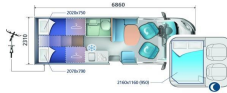

Teilintegriert Womo 4 Plätzer

à partir de CHF 880.- par semaine

Prix	à partir de CHF 880.- par semaine
Catégorie	Camping Cars
Type	partiellement intégré
Modèle	Teilintegriert Womo 4 Plätzer
Type de véhicule	Véhicule de location
Couleur	blanc
Type de carburant	Diesel
Transmission	Boite de vitesse
Cylindrée	2'300 ccm
Puissance du moteur	130 cv / 96 kW
Contenu du réservoir	80 l
Longueur totale	680 cm
Largeur totale	230 cm
Hauteur totale	300 cm
Catégorie de permis	B - Automobile
Poids total admissib...	3'500 kg
Charge	600 kg
Nombre de portes	3
Nombre de places	4
Nombre total de couc...	4
Réservoir d'eau fraî...	100 l
Réservoir d'eau usée	100 l
Emplacement de l'art...	Sattel