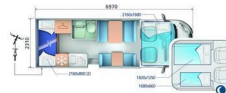

Alkoven Womo 7 Plätze Magis

Kategorie	Wohnmobile
Typ	Alkoven
Modell	Alkoven Womo 7 Plätze Magis
Farbe	weiss
Kraftstoffart	Diesel
Getriebe	Schaltgetriebe
Hubraum	2'300 ccm
Motorleistung	130 PS / 96 kW
Gesamtlänge	697 cm
Gesamtbreite	230 cm
Gesamthöhe	320 cm
zul. Gesamtgewicht	3'500 kg (Ausweiskategorie B)
Leergewicht	2'900 kg
max. Zuladung	600 kg
Türen	3
Sitzplätze	7
Schlafplätze	7
Frischwassertank	100 l
Abwassertank	100 l
Standort des Artikels	Sattel SZ

Bemerkungen

Sehr geräumiges Alkoven Wohnmobil mit viel Raum und sehr praktischer Einteilung, bis max. 7 Personen mit moderner Wohnmobil-Einrichtung; breite Stockbetten im Heck wobei das untere hochgeklappt werden kann, dadurch entsteht eine grosse Velogarage mit Zugangstüren von beiden Seiten, sehr schöne Nasszelle mit Bad-WC und getrennter Dusche, 2 Tische im Wohnraum, umfangreiches und praktisches Zubehör; Mietpreise für einzelne Womos teilweise bereits ab 880.-- pro Woche (saisonbedingte Startpreise), Detailinfos auf www.mobilreisen.ch