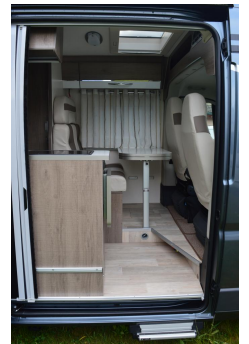

Kategorie	Wohnmobile
Typ	Kastenwagen
Hersteller	Pilote
Modell	ROADRUNNER 4
Baureihe	V600G
Farbe	blau (Metallic-Lackierung)
Kraftstoffart	Diesel
Getriebe	Schaltgetriebe
Antrieb	Vorderradantrieb
Hubraum	2'300 ccm
Motorleistung	130 PS / 96 kW
Verbrauch	9 l / 100 km
Tankinhalt	90 l
Gesamtlänge	599 cm
Gesamtbreite	205 cm
Gesamthöhe	263 cm
zul. Gesamtgewicht	3'500 kg (Ausweiskategorie B)
Leergewicht	2'970 kg
max. Zuladung	530 kg
Türen	4
Sitzplätze	4
Schlafplätze	4
Frischwassertank	90 l
Abwassertank	90 l
Standort des Artikels	Wildegg