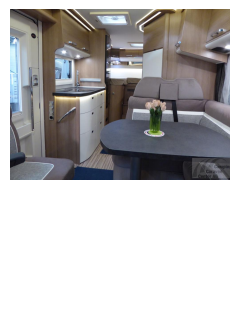

# malibu T 430

CHF 83'731

Interne Bezeichnung	4-2237
Preis	CHF 83'731
Kategorie	Wohnmobile
Typ	Teilintegriert
Hersteller	malibu
Modell	T 430
Fahrzeugart	Neufahrzeug
Zustand	neuwertig
Garantie	siehe Bemerkungen
Farbe	weiss
Kraftstoffart	Diesel
Getriebe	Automatik
Antrieb	Vorderradantrieb
Hubraum	2'287 ccm
Motorleistung	150 PS / 110 kW
Verbrauch	10 l / 100 km
Tankinhalt	90 l
Gesamtlänge	690 cm
Gesamtbreite	227 cm
Gesamthöhe	294 cm
Innenhöhe	198 cm
zul. Gesamtgewicht	3'500 kg
Leergewicht	3'100 kg
max. Zuladung	400 kg
Türen	3
Sitzplätze	4
Schlafplätze	3
Frischwassertank	90 l
Abwassertank	80 l
Standort des Artikels	9320 Arbon

#### BASIS PAKET 2:

- Kühlschrank „Slimtower“ 145 l
- Hohlwaben-Isolierfrontplissee mit horizontaler Bedienung
- Faltpplissee Seitenscheiben
- Rahmenfenster Seitz S4 mit Verdunklungsrollo und Mückengitter
- Aufbau-türe mit Fenster und Fliegengitterrollo
- zweite Garagentüre auf Fahrerseite 700 x 395 mm
- indirekte Ambientebeleuchtung Wohnraum in LED Technik
- USB Steckdose im Dachstaukasten Heckbettbereich