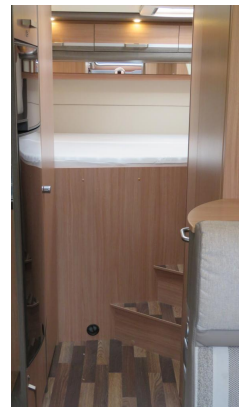

Knaus Sky Wave 650 MG

CHF 47'900

Erstzulassung	04/2014
Kilometerstand	58'300 km
Preis	CHF 47'900
Kategorie	Wohnmobile
Typ	Teilintegriert
Hersteller	Knaus
Modell	Sky Wave 650 MG
Fahrzeugart	Gebrauchtwagen
Zustand	sehr gut
Kraftstoffart	Diesel
Getriebe	Schaltgetriebe
Antrieb	Vorderradantrieb
Motorleistung	150 PS / 110 kW
Gesamtlänge	699 cm
Gesamthöhe	285 cm
Innenbreite	230 cm
Leergewicht	3'500 kg
Anhängerlast	2'000 kg
Sitzplätze	4
Schlafplätze	4
Standort des Artikels	Tavannes

Ausstattung

ABS, Beifahrer Airbag, Dusche, Fahrer Airbag, Fahrrad Träger, Kühlschrank, WC Chemie, Waschbecken

Bemerkungen

Verkäufer

Garage du Lion
Ch. du Repos 2
2710 Tavannes
032 481 28 72

<https://www.caravan24.ch/40633>