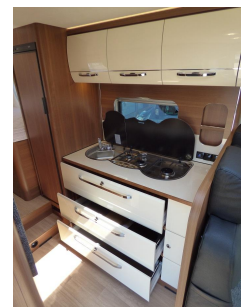

## LMC Cruiser Comfort Passion T 673 G

Kategorie	Wohnmobile
Typ	Teilintegriert
Hersteller	LMC
Modell	Cruiser Comfort Passion T 673 G
Basisfahrzeug	Fiat Ducato 2.3ltr. 150 PS / Automat
Farbe	weiss
Kraftstoffart	Diesel
Getriebe	Automatik
Motorleistung	150 PS / 110 kW
Tankinhalt	90 l
Gesamtlänge	726 cm
Gesamtbreite	232 cm
Gesamthöhe	280 cm
zul. Gesamtgewicht	3'500 kg (Ausweiskategorie B)
Leergewicht	2'822 kg
Türen	3
Sitzplätze	4
Schlafplätze	4
Standort des Artikels	St. Erhard bei Sursee