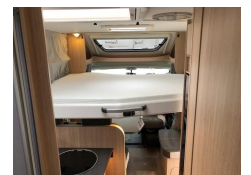

Sunlight T 68

Modell 2019 - sofort verfügbar

CHF 69'990

Interne Bezeichnung	2040
Preis	CHF 69'990
Kategorie	Wohnmobile
Typ	Teilintegriert
Hersteller	Sunlight
Modell	T 68
Basisfahrzeug	Fiat Tiefrahmen
Fahrzeugart	Neufahrzeug
Herstellerfarbbezeich...	Serie
Kraftstoffart	Diesel
Getriebe	Automatik
Motorleistung	131 PS / 96 kW
Gesamtlänge	743 cm
Gesamtbreite	233 cm
Gesamthöhe	291 cm
zul. Gesamtgewicht	3'500 kg (Ausweiskategorie B)
Leergewicht (fahrber...	3'081 kg
Zuladung	419 kg
Sitzplätze	4
Schlafplätze	4
Frischwassertank	122 l
Abwassertank	92 l

Ausstattung

Dusche, Fahrradträger, Fernseher, SAT Schüssel, Sonnenstore, Tempomat, WC Chemie

Bemerkungen

- FIAT 2,3 l - 109 kW / 150 PS - EURO 6
- Chassis-Paket T/A (Klimaanlage Fahrerhaus manuell, Beifahrer-Airbag, Außenspiegel elektrisch und beheizt, Tempomat, Radiovorbereitung mit Lautsprechern, Antenne, Beifahrersitz höhenverstellbar, ESP inkl. ASR & Hillholder)
- Chassis-Komfort-Paket T/A (16 Alufelgen Original Fiat, Lederlenkrad und Schaltknauf in Lederausführung,