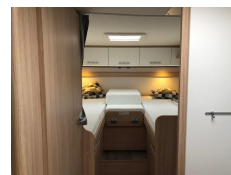

Ausstattung

Dusche, Fahrradträger, Fernseher, SAT Schüssel, Sonnenstore, Tempomat, WC Chemie

Bemerkungen

- FIAT 2,3 l - 109 kW / 150 PS - EURO 6
- Chassis-Paket T/A (Klimaanlage Fahrerhaus manuell, Beifahrer-Airbag, Außenspiegel elektrisch und beheizt, Tempomat, Radiovorbereitung mit Lautsprechern, Antenne, Beifahrersitz höhenverstellbar, ESP inkl. ASR & Hillholder)
- Chassis-Komfort-Paket T/A (16 Alufelgen Original Fiat, Lederlenkrad und Schaltknauf in Lederausführung,

Verkäufer

Portmann Sport AG
Rankstrasse 1
6030 Ebikon
041 440 48 48

<https://www.caravan24.ch/44035>

- Instrumententafel mit Chromringen, Armaturentafel mit Applikationen (Techno-Trim), LED Tagfahrlichtstreifen, Scheinwerfer mit schwarzem Rahmen, Kühlergrill schwarz glänzend)
- Basic-Paket T/A (Panoramadachhaube über Küche, Klarglas-Dachhaube 40x40, Duschromverkleidung, Spiegel mit indirekter Beleuchtung und Garderobenhaken (außer T 69 S), Holzlattenrost in der Dusche, Pilotensitze inkl. Wohnraumbezüge, zusätzl. Steckdose im Dachschränk über dem Küchenblock, Steckdose in der Garage)
 - Comfort-Matic-Getriebe
 - Abwassertank isoliert
 - Fenster in T-Haube
 - 2. Außenstauraumklappe
 - Hubbett mit Klima-Plux-Elementen
 - Großer Kühlschrank 167 l mit separatem Frosterfach 29 l
 - Bettenumbau Einzelbett zu Doppelbett
 - Kabelvorbereitung für Rückfahrkamera
 - Paket All-In-One 4,5m (Markise 4,5m, Fahrradträger 3-fach, 22 Flachbildschirm + Halter, Teleco Flatsat Classic 66)
 - Auslieferungspauschale Reisemobil (Autobahn Vignette, CH-Schild, CEE Stecker, gefüllter Dieseltank, Pannendreieck)
 - MFK & Immatrikulation Reisemobil (MFK & Immatrikulation)