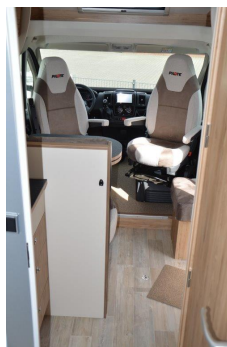

Kategorie	Wohnmobile
Typ	Teilintegriert
Hersteller	Pilote
Modell	P706 GJ
Basisfahrzeug	Fiat
Farbe	weiss
Kraftstoffart	Diesel
Getriebe	Schaltgetriebe
Antrieb	Vorderradantrieb
Hubraum	2'287 ccm
Motorleistung	130 PS / 96 kW
Euro-Norm	Euro 6b
Verbrauch	10 l / 100 km
Tankinhalt	90 l
Gesamtlänge	698 cm
Gesamtbreite	232 cm
Gesamthöhe	285 cm
zul. Gesamtgewicht	3'500 kg (Ausweiskategorie B)
Leergewicht (fahrber...)	2'950 kg
Zuladung	550 kg
Türen	3
Sitzplätze	4
Schlafplätze	4
Frischwassertank	130 l
Abwassertank	100 l
Standort des Artikels	Bad Zurzach

### Bemerkungen

Das komplett ausgestattete Teilintegrierte-Wohnmobil für die Familie oder Paare mit Anspruch verfügt über eine moderne Gasheizung/Boiler-Kombination für kühle Nächte und eine Klimaanlage im Führerhaus für heisse Tage. Der praktische 2-Flammen-Gaskocher lädt ein, die im 140 Liter fassenden vollautomatischen Kühlschrank oder dem Gefrierfach gelagerten Lebensmittel zuzubereiten. Neben einem grossen Kleiderschrank verfügt der Innenraum über viele praktische Staufächer.

Im Heck hat es ein gemütliches Schlafzimmer mit 2 grosszügigen Längsbetten, die man zu einem XXL-Bett umbauen kann. Betten mit Lattenrost und darunter eine Garage mit 2 grossen Türen. Das grosszügige Bad hat neben einem Lavabo, einem Chemie-WC auch eine separate Duschkabine und Schränke für die Badeutensilien. Das Hubbett über dem Salon bietet ein komfortables Doppelbett mit Lattenrost. Die bequemen Bultex-Matratzen sorgen für einen guten Schlaf. Im grosszügigen Innenraum hat es einen Tisch mit zusammen 5 Essplätzen.