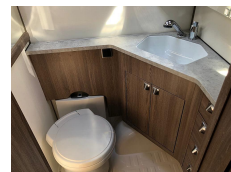

## Ausstattung

Backofen, Dachhaube, Dachluke, Gasheizung, Klimaanlage, Kurbelstützen Heck, Kühlschrank, Vorhänge, WC Chemie, Warmwasserboiler, Waschbecken

Der Wagen ist ausgestattet mit: King Selection-Paket mit Dometic FJ 2200 Klimaanlage, ATC, Glattblech, Gasbackofen, Lederpolster und Komfortpaket mit Kühlschränke und Eisfach 2-türig, Heki 2, Stereo mit Bluetooth, Nackenkissen und zusätzlicher Serviceklappe.