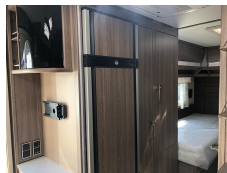

## Ausstattung

Backofen, Dachhaube, Dachluke, Gasheizung, Klimaanlage, Kurbelstützen Heck, Kühlschrank, Vorhänge, WC Chemie, Warmwasserboiler, Waschbecken

Der Wagen ist ausgestattet mit: King Selection-Paket mit Dometic FJ 2200 Klimaanlage, ATC, Glattblech, Gasbackofen, Lederpolster und Komfortpaket mit Kühlschränke und Eisfach 2-türig, Heki 2, Stereo mit Bluetooth, Nackenkissen und zusätzlicher Serviceklappe.