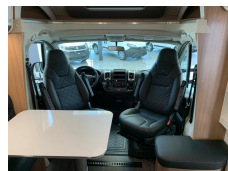

Adria Matrix Plus 600 SC

CHF 75'900

Mise en circulation	03/2021
Kilométrage	9'000 km
Prix	CHF 75'900
Catégorie	Camping Cars
Type	partiellement intégré
Fabricant	Adria
Modèle	Matrix Plus 600 SC
Type de véhicule	ex-location
Etat	à l'état neuf
Couleur	blanc
Cylindrée	2'287 ccm
Puissance du moteur	160 cv / 118 kW
Longueur totale	698 cm
Largeur totale	229 cm
Hauteur totale	285 cm
Catégorie de permis	B - Automobile
Poids total admissib...	3'500 kg
Nombre de places	4
Nombre de couchettes	4
Emplacement de l'art...	Pratteln

Remarques

Der schlanke und leistungsfähige Matrix Plus 600 SC aus der Crossover-Reisemobilreihe bietet ein Höchstmaß an Stil und Vielseitigkeit. Mit einem hohen Maß an Ausstattung, Komfort und Funktionalität, setzt er Maßstäbe in dieser Kategorie.

Ausstattung:

Informations de contact

Garage Nepple AG Pratteln
Hohenrainstrasse 5
4133 Pratteln

<https://www.caravan24.ch/49874>