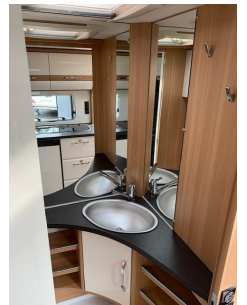

Ausstattung

Dachhaube, Gasheizung, Kühlschrank, Vorhänge, WC Chemie, WC elektrisch, Warmwasserboiler, Waschbecken

Bemerkungen

Technische Daten

Gesamtlänge: 726cm, Gesamtbreite: 232cm, Gesamthöhe: 257cm, Leergewicht: 1'310kg, Technisch zulässiges