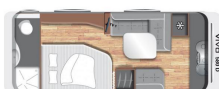

LMC Vivo 580 D

Doppelbett längs

CHF 30'390

| | |
|--------------------------|-------------|
| Preis | CHF 30'390 |
| Kategorie | Wohnwagen |
| Typ | Wohnwagen |
| Hersteller | LMC |
| Modell | Vivo 580 D |
| Fahrzeugart | Neufahrzeug |
| Gesamtlänge | 790 cm |
| Gesamtbreite | 232 cm |
| Gesamthöhe | 258 cm |
| zul. Gesamtgewicht | 2'000 kg |
| Leergewicht (fahrber...) | 1'362 kg |
| Zuladung | 638 kg |
| Anzahl Türen | 1 |
| Anzahl Schlafplätze | 2 |
| Standort des Artikels | Bösingen |

<https://www.caravan24.ch/54397>

LMC Vivo 580 D

Doppelbett längs

CHF 30'390

Gesamtlänge: 790cm, Gesamtbreite: 233cm, Gesamthöhe: 258cm, Leergewicht: 1'362kg, Technisch zulässiges Gesamtgewicht: 2'000kg, Zuladung: 638kg, 2-3 Schlafplätze, Bettmasse Doppelbett: 200 x 135/110cm, Bettmasse umgebaute Sitzgruppe: 170 x 67cm