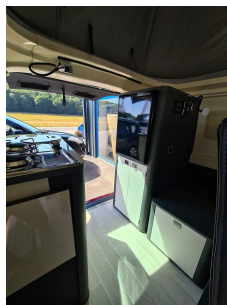

Westfalia Kepler Five

CHF 93'734

Preis	CHF 93'734
Kategorie	Wohnmobile
Typ	Kastenwagen
Hersteller	Westfalia
Modell	Kepler Five
Basisfahrzeug	VW T6.1
Fahrzeugart	Neufahrzeug
Farbe	(Metallic-Lackierung)
Herstellerfarbbezeich...	Gris / Rouge
Kraftstoffart	Diesel
Getriebe	Automatik
Antrieb	Allrad
Hubraum	2'000 ccm
Motorleistung	150 PS / 110 kW
Euro-Norm	Euro 6d
Gesamtlänge	489 cm
Gesamthöhe	199 cm
Innenbreite	229 cm
Ausweiskategorie	B - Motorwagen
Anzahl Türen	4
Anzahl Sitzplätze	5
Frischwassertank	64 l
Abwassertank	36 l
Standort des Artikels	Garage du Château SA

Ausstattung

ABS, ASR, Airbag Beifahrer, Airbag Fahrer, Anhängerkupplung, Dusche, ESP, Einparkhilfe, Klimaanlage, Kühlschrank, Nebelscheinwerfer, Radio UKW, Servolenkung, Sommerreifen, Sonnenstore, Standheizung Diesel, Tempomat, Vorhänge, Warmwasserboiler, Waschbecken, Zentralverriegelung