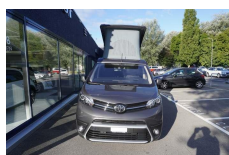

# Crosscamp 2.0 BlueHDi EAT8 Flex

CHF 65'632

Preis	CHF 65'632
Kategorie	Wohnmobile
Typ	Van
Hersteller	Crosscamp
Modell	2.0 BlueHDi EAT8 Flex
Basisfahrzeug	Toyota Proace
Fahrzeugart	Neufahrzeug
Zustand	neuwertig
Farbe	grau (Metallic-Lackierung)
Herstellerfarbbezeichnung	Grau Platinum
Kraftstoffart	Diesel
Getriebe	Automatik
Antrieb	Vorderradantrieb
Hubraum	1'997 ccm
Motorleistung	180 PS / 132 kW
Euro-Norm	Euro 6d-Temp
Gesamtlänge	495 cm
Gesamtbreite	192 cm
Gesamthöhe	199 cm
Ausweiskategorie	B - Motorwagen
zul. Gesamtgewicht	2'320 kg
Leergewicht (fahrber...)	2'750 kg
Zuladung	430 kg
Anzahl Türen	5
Anzahl Sitzplätze	5
Anzahl Schlafplätze	4
Frischwassertank	10 l
Abwassertank	10 l
Standort des Artikels	Biel

## Ausstattung

ABS, ASR, Beifahrer-Airbag, ESP, Einparkhilfe, Fahrer-Airbag, Klimaanlage, Kühlschrank, Sitzheizung, Sommerreifen, Standheizung Diesel, Tempomat