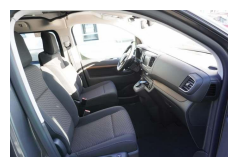

# Crosscamp 2.0 BlueHDi EAT8 Flex

CHF 65'632

Preis	CHF 65'632
Kategorie	Wohnmobile
Typ	Van
Hersteller	Crosscamp
Modell	2.0 BlueHDi EAT8 Flex
Basisfahrzeug	Toyota Proace
Fahrzeugart	Neufahrzeug
Zustand	neuwertig
Farbe	grau (Metallic-Lackierung)
Herstellerfarbbezeichnung	Grau Platinum
Kraftstoffart	Diesel
Getriebe	Automatik
Antrieb	Vorderradantrieb
Hubraum	1'997 ccm
Motorleistung	180 PS / 132 kW
Euro-Norm	Euro 6d-Temp
Gesamtlänge	495 cm
Gesamtbreite	192 cm
Gesamthöhe	199 cm
Ausweiskategorie	B - Motorwagen
zul. Gesamtgewicht	2'320 kg
Leergewicht (fahrber...)	2'750 kg
Zuladung	430 kg
Anzahl Türen	5
Anzahl Sitzplätze	5
Anzahl Schlafplätze	4
Frischwassertank	10 l
Abwassertank	10 l
Standort des Artikels	Biel

## Ausstattung

ABS, ASR, Beifahrer-Airbag, ESP, Einparkhilfe, Fahrer-Airbag, Klimaanlage, Kühlschrank, Sitzheizung, Sommerreifen, Standheizung Diesel, Tempomat