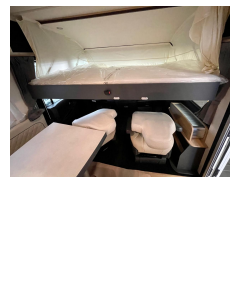

Itineo CJ660

CHF 73'600

Prix	CHF 73'600
Catégorie	Camping Cars
Type	intégré
Modèle	Itineo CJ660
Porteur / Base	Peugeot
Type de véhicule	Véhicule neuf
Etat	à l'état neuf
Couleur	blanc
Type de carburant	Diesel
Cylindrée	1'997 ccm
Puissance du moteur	165 cv / 121 kW
Longueur totale	661 cm
Largeur totale	219 cm
Hauteur totale	280 cm
Catégorie de permis	B - Automobile
Poids total admissib...	3'500 kg
Poids à vide (prêt à...	2'870 kg
Charge	630 kg
Nombre de places	4
Nombre total de couc...	4
Réservoir d'eau fraî...	110 l
Réservoir d'eau usée	90 l
Emplacement de l'art...	2800