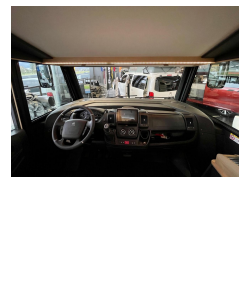

Itineo CJ660

CHF 73'600

Prix	CHF 73'600
Catégorie	Camping Cars
Type	intégré
Modèle	Itineo CJ660
Porteur / Base	Peugeot
Type de véhicule	Véhicule neuf
Etat	à l'état neuf
Couleur	blanc
Type de carburant	Diesel
Cylindrée	1'997 ccm
Puissance du moteur	165 cv / 121 kW
Longueur totale	661 cm
Largeur totale	219 cm
Hauteur totale	280 cm
Catégorie de permis	B - Automobile
Poids total admissib...	3'500 kg
Poids à vide (prêt à...	2'870 kg
Charge	630 kg
Nombre de places	4
Nombre total de couc...	4
Réservoir d'eau fraî...	110 l
Réservoir d'eau usée	90 l
Emplacement de l'art...	2800